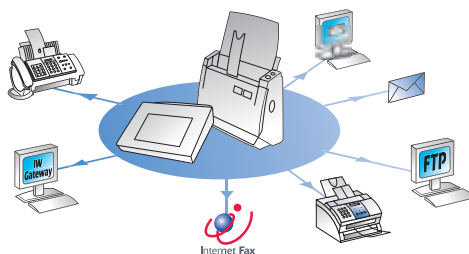

you can*
Canon

NSA-01

Adaptateur de
Numérisation Réseau

*Numériser & diffuser vos documents
simplement et efficacement*

- Distribution des fichiers via le réseau vers bases de données, serveurs de fichiers FTP ou imprimantes
- Envois vers E-mail, Télécopieurs ou Télécopieurs Internet
- Ecran tactile avec stylet de commande
- Supporte plus de 1000 utilisateurs
- Accès sécurisé par mots de passe

* Bien sûr, vous pouvez

EFFICACITE ET ERGONOMIE

Avec l'adaptateur de numérisation réseau NSA-01, vous pouvez numériser des documents papier et les envoyer simultanément à différents utilisateurs à travers le réseau local, Internet ou en tant que télécopie. Bien que très compact, le NSA-01 inclut un grand écran tactile parfaitement ergonomique et dispose de fonctionnalités pratiques et évoluées.

Utilisez le NSA-01 afin de tirer le plus grand parti des performances de votre Scanner de Production Canon

SIMPLICITE DE CONNEXION

Le NSA-01 est connecté à votre scanner de production Canon grâce à un câble SCSI et à votre réseau local 10Base-T/100Base-TX grâce à un câble réseau RJ 45.

Une application logicielle pour l'adaptateur NSA-01 s'installe sur un PC non dédié de votre réseau (poste ou serveur) où elle fonctionne en tâche de fond ou en tant que service. Le PC reste libre pour toutes autres utilisations.